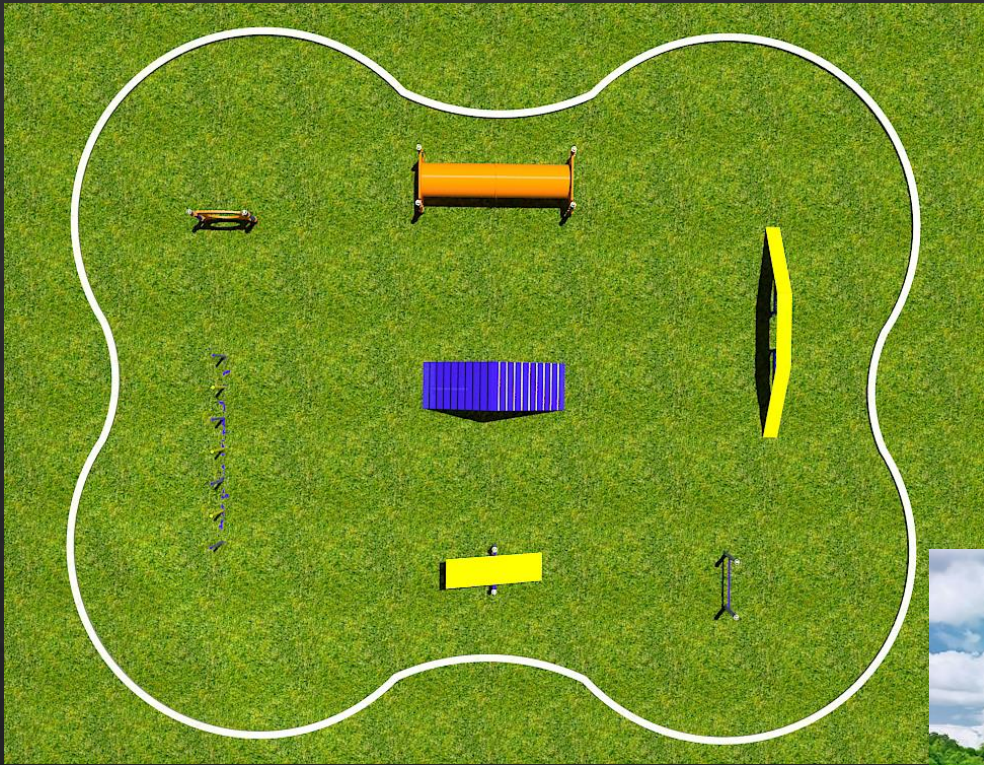

BIENVENIDOS
A
NUESTRO
PARQUE CANINO

JuegosInfantilesReylaz

Reylaz

ReylazTV

PARA UNA MAYOR SEGURIDAD DOBLE PUERTA

02 **RAMPA EMPALIZADA**

La mascota debe realizar subidas y bajadas por las rampas.

El rampa debe ser utilizada siempre de forma segura por los perros.

RAMPA EMPALIZADA

ARO DE SALTO

TÚNEL RÍGIDO

CHAPOTEADERO Y BEBEDEROS ESPECIALES

ÁREA DE DESCANSO Y BEBEDEROS

ZONA DE DESECHOS

CERCO PERIMETRAL

SEÑALIZACION

DE INTERIOR O EXTERIOR

DISEÑAMOS TU CIRCUITO

Reylaz®

Marco Jiménez
Gerente de Ventas
Tel.: + 52 (55) 5544 4790 Ext. 103
Lada sin costo: 01800 6279 567
Cel. 5527378097
marco@reylaz.com.mx
www.reylaz.com.mx
<http://www.playcraftsystems.com/>